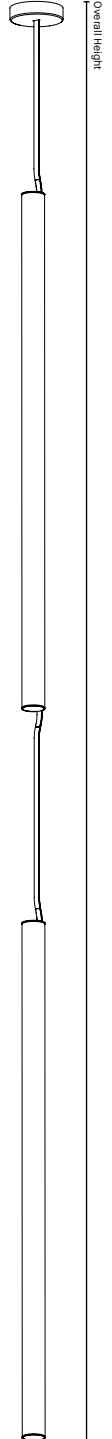

602
Overall Height
Min. 158"/4013mm